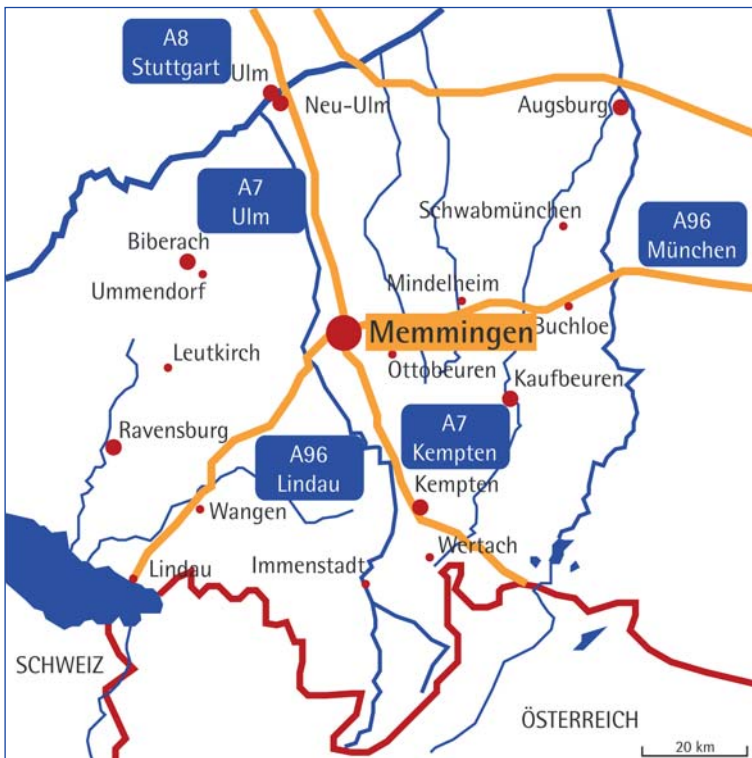

- » Autobahn A96 - Ausfahrt Memmingen Nord
- » Links abbiegen, am Kreisverkehr links (dritte Ausfahrt, Dr. Karl-Lenz-Str.).
- » Fahren Sie immer geradeaus und biegen Sie an der 2. Ampel nach rechts in die Donaustraße ab
- » An der nächsten Kreuzung (Jet Tankstelle) biegen Sie links in den Schumacherring ab
- » An der nächsten Ampel fahren Sie links in die Straße "In der Neuen Welt"
- » Hier finden Sie uns nach ca. 500 Metern auf der rechten Seite.

Aus Richtung München kommend

- » Autobahn A96 - Ausfahrt Memmingen-Ost
- » Fahren Sie Richtung Stadtmitte am Kreisverkehr nehmen Sie die erste Ausfahrt Richtung Ulm
- » Immer geradeaus und an der 2. Ampel rechts abbiegen in die Straße "In der Neuen Welt"
- » Hier finden Sie uns nach ca. 500 Metern auf der rechten Seite.

Präzisionsdrehteile

Maschinenbauteile

Baugruppen

Härtetechnik

» Ihre Anreise zur Berger Holding GmbH & Co. KG, Memmingen

Anfahrtskarten

Berger Holding GmbH & Co. KG
In der Neuen Welt 14
D-87700 Memmingen

Tel. +49 (0) 83 31 / 9 30 - 01
Fax +49 (0) 83 31 / 9 30 - 101