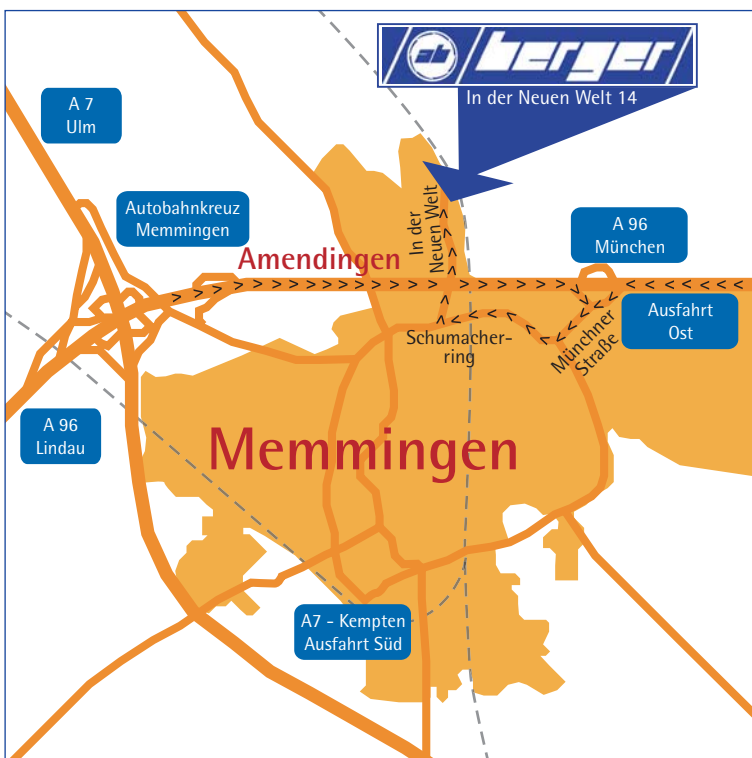

- » Autobahn A96 - Ausfahrt Memmingen Nord
- » Links abbiegen, am Kreisverkehr links (dritte Ausfahrt, Dr. Karl-Lenz-Str.).
- » Fahren Sie immer geradeaus und biegen Sie an der 2. Ampel nach rechts in die Donaustraße ab
- » An der nächsten Kreuzung (Jet Tankstelle) biegen Sie links in den Schumacherring ab
- » An der nächsten Ampel fahren Sie links in die Straße "In der Neuen Welt"
- » Hier finden Sie uns nach ca. 500 Metern auf der rechten Seite.

Aus Richtung München kommend

- » Autobahn A96 - Ausfahrt Memmingen-Ost
- » Fahren Sie Richtung Stadtmitte am Kreisverkehr nehmen Sie die erste Ausfahrt Richtung Ulm
- » Immer geradeaus und an der 2. Ampel rechts abbiegen in die Straße "In der Neuen Welt"
- » Hier finden Sie uns nach ca. 500 Metern auf der rechten Seite.

Präzisionsdrehteile

Maschinenbauteile

Baugruppen

Härtetechnik

» Ihre Anreise zur Berger Holding GmbH & Co. KG, Memmingen

Anfahrtskarten

Berger Holding GmbH & Co. KG
In der Neuen Welt 14
D-87700 Memmingen

Tel. +49 (0) 83 31 / 9 30 - 01
Fax +49 (0) 83 31 / 9 30 - 101